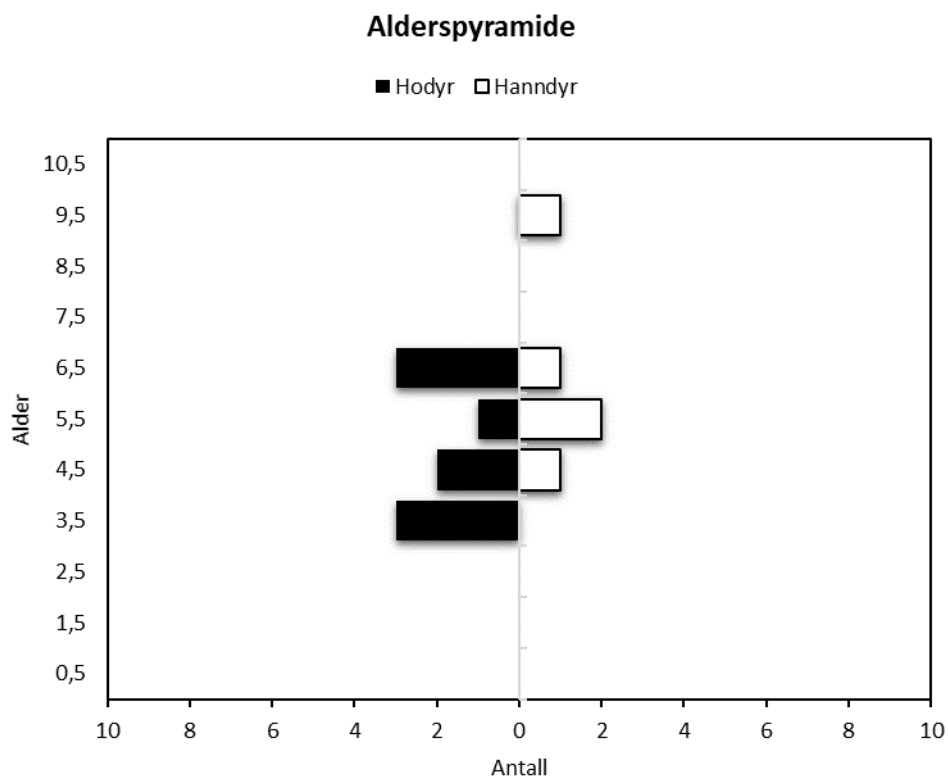

# Aldersregistrering av hjortevilt

## Øystre Slidre

### Slaktevekt hodyr

### Slaktevekt hanndyr

**Figur 1.** Vektutvikling (y-akse) i forhold til alder (x-akse) for hhv. skutte hind og bukk. Ett punkt representerer ett felt individ.

**Figur 2.** «Alderspyramide» for antall felte dyr, fordelt på kjønn (x-akse) og aldersklasse (y-akse). Kategorien 10,5 inkluderer felte dyr som er 10,5 år og eldre.