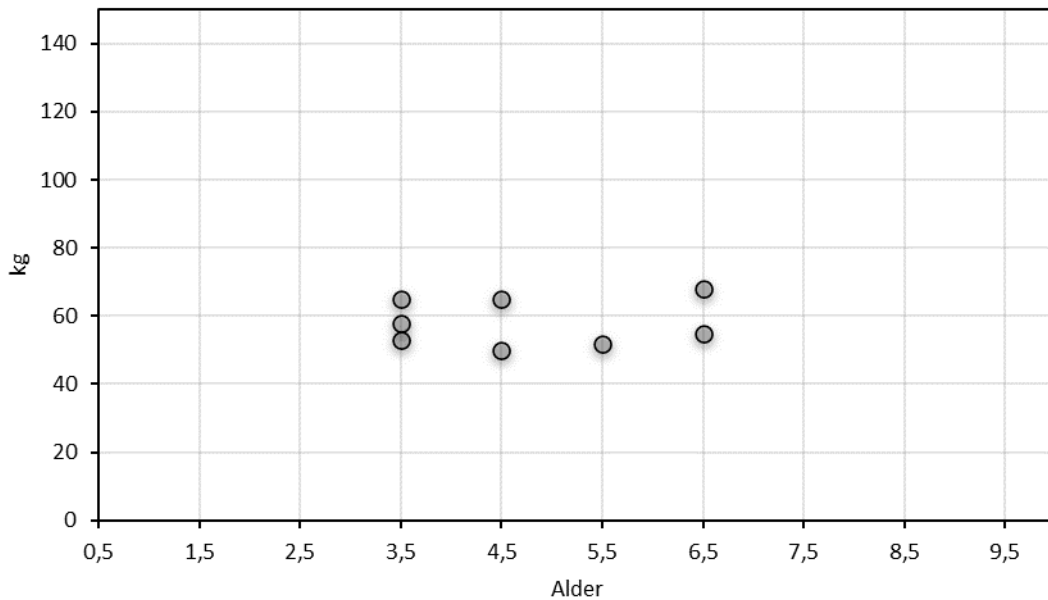

# Aldersregistrering av hjortevilt

## Øystre Slidre

### Slaktevekt hanndyr

**Figur 1.** Vektutvikling (y-akse) i forhold til alder (x-akse) for hhv. skutte hind og bukk. Ett punkt representerer ett felt individ.

**Figur 2.** «Alderspyramide» for antall felte dyr, fordelt på kjønn (x-akse) og aldersklasse (y-akse). Kategorien 10,5 inkluderer felte dyr som er 10,5 år og eldre.