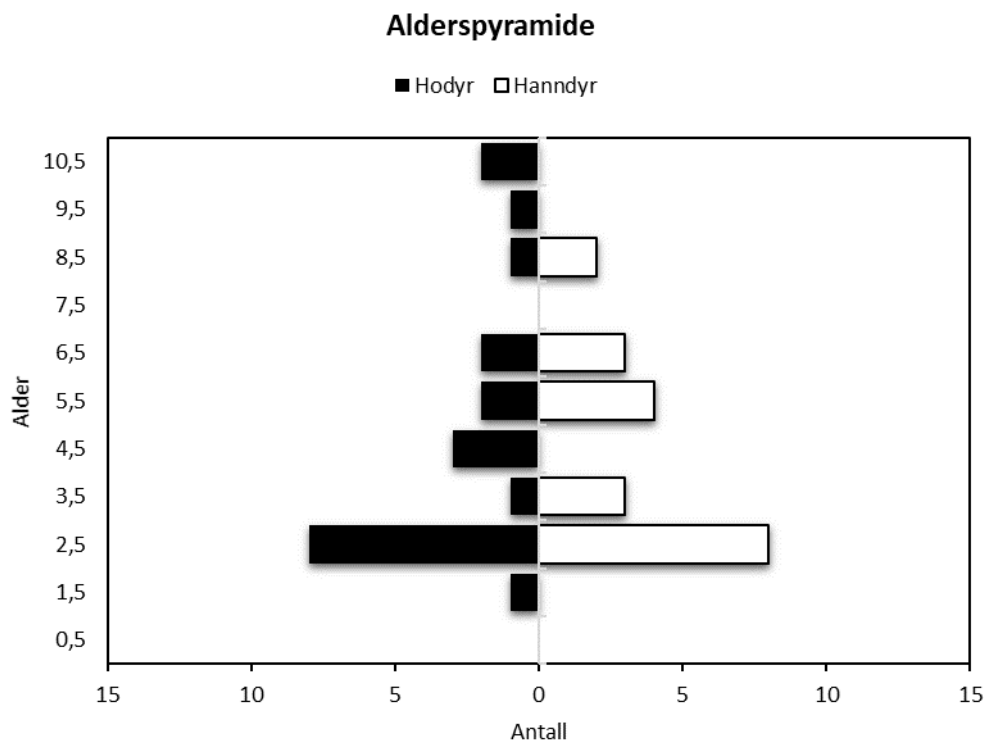

Aldersregistrering av hjortevilt

Øystre Slidre elg

Figur 1. Vektutvikling (y-akse) i forhold til alder (x-akse) for hhv. skutte kyr og okser. Ett punkt representerer ett felt individ.

Figur 2. «Alderspyramide» for antall felte dyr, fordelt på kjønn (x-akse) og aldersklasse (y-akse). Kategorien 10,5 inkluderer felte dyr som er 10,5 år og eldre.