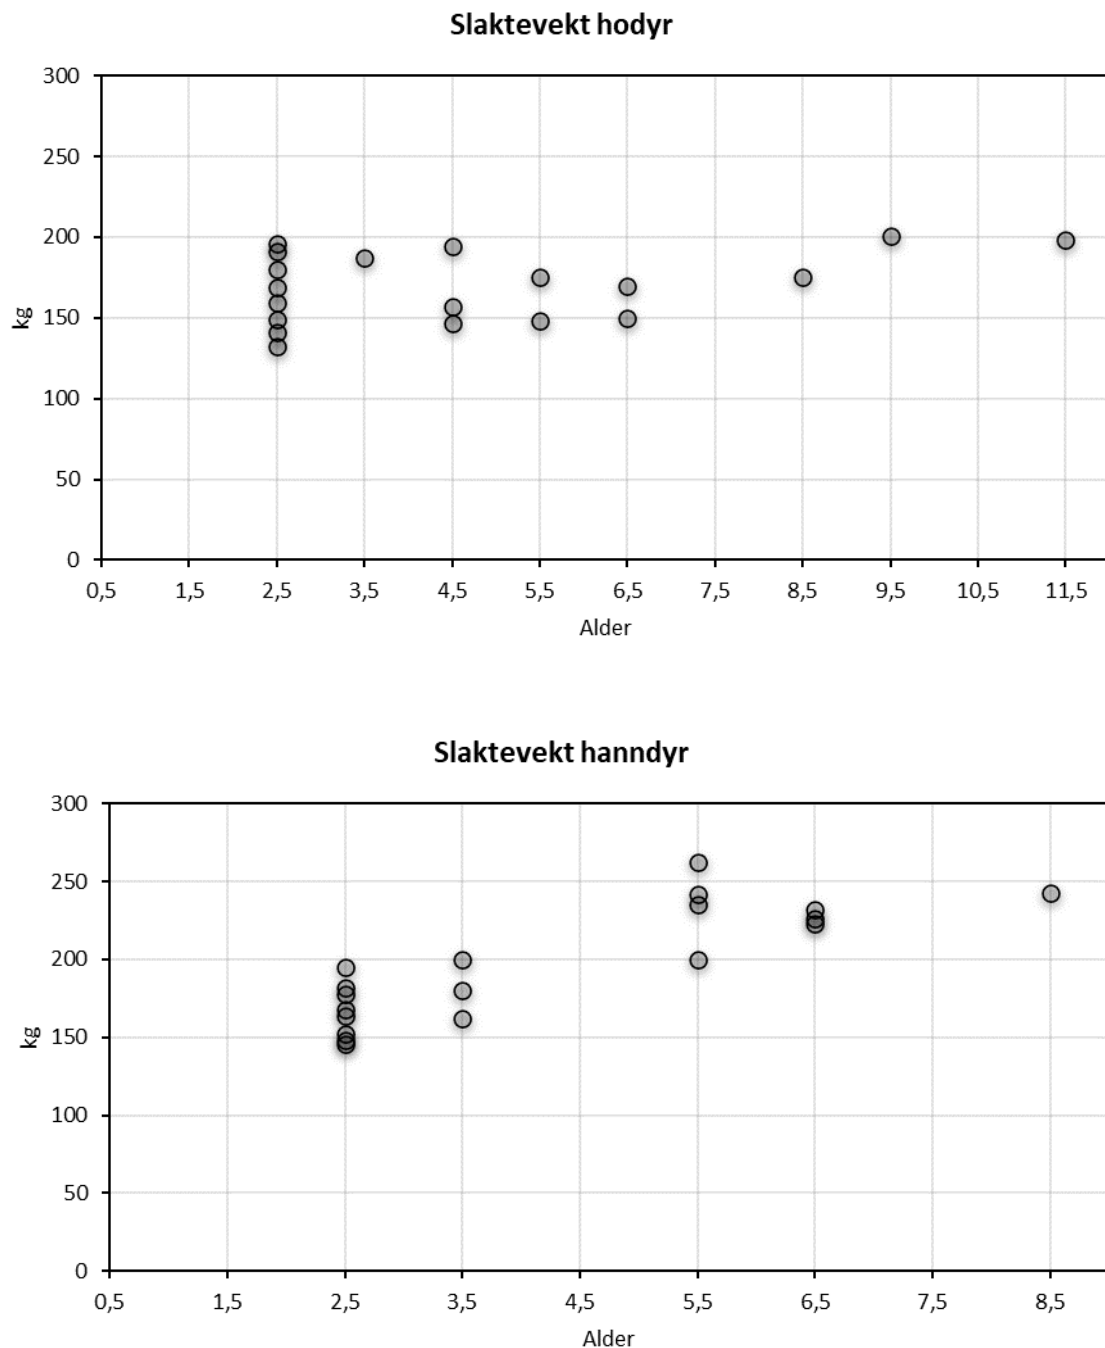

Aldersregistrering av hjortevilt

Øystre Slidre elg

Figur 1. Vektutvikling (y-akse) i forhold til alder (x-akse) for hhv. skutte kyr og okser. Ett punkt representerer ett felt individ.

Figur 2. «Alderspyramide» for antall felte dyr, fordelt på kjønn (x-akse) og aldersklasse (y-akse). Kategorien 10,5 inkluderer felte dyr som er 10,5 år og eldre.