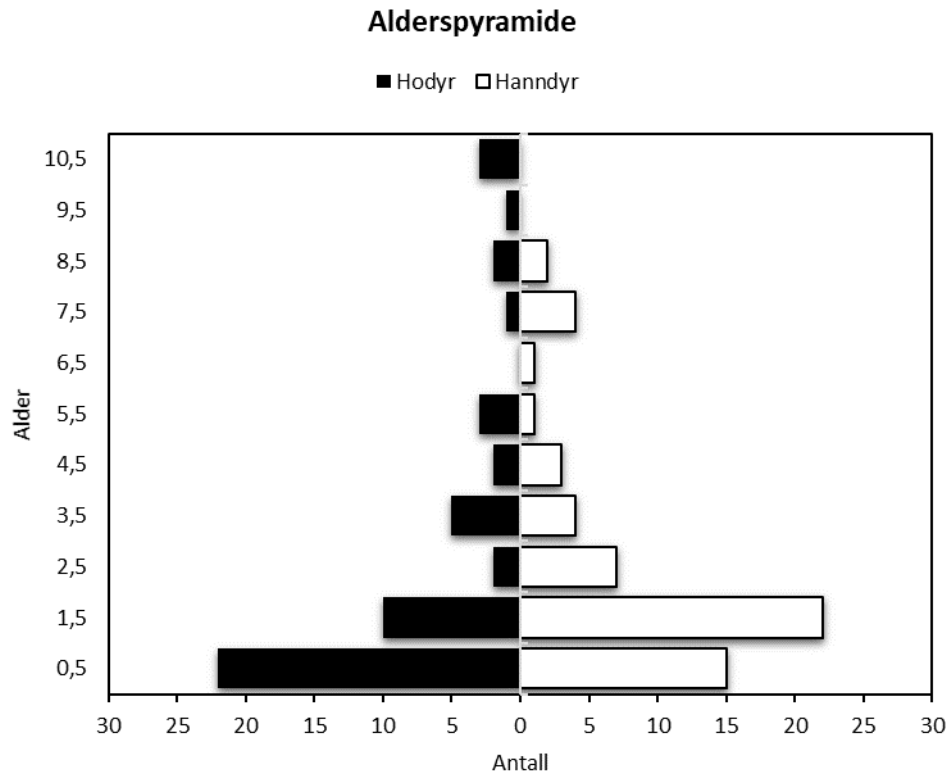

# Aldersregistrering av hjortevilt

## Øystre Slidre

**Figur 1.** Vektutvikling (y-akse) i forhold til alder (x-akse) for hhv. skutte kyr og okser. Ett punkt representerer ett felt individ.

**Figur 2.** «Alderspyramide» for antall felte dyr, fordelt på kjønn (x-akse) og aldersklasse (y-akse). Kategorien 10,5 inkluderer felte dyr som er 10,5 år og eldre.