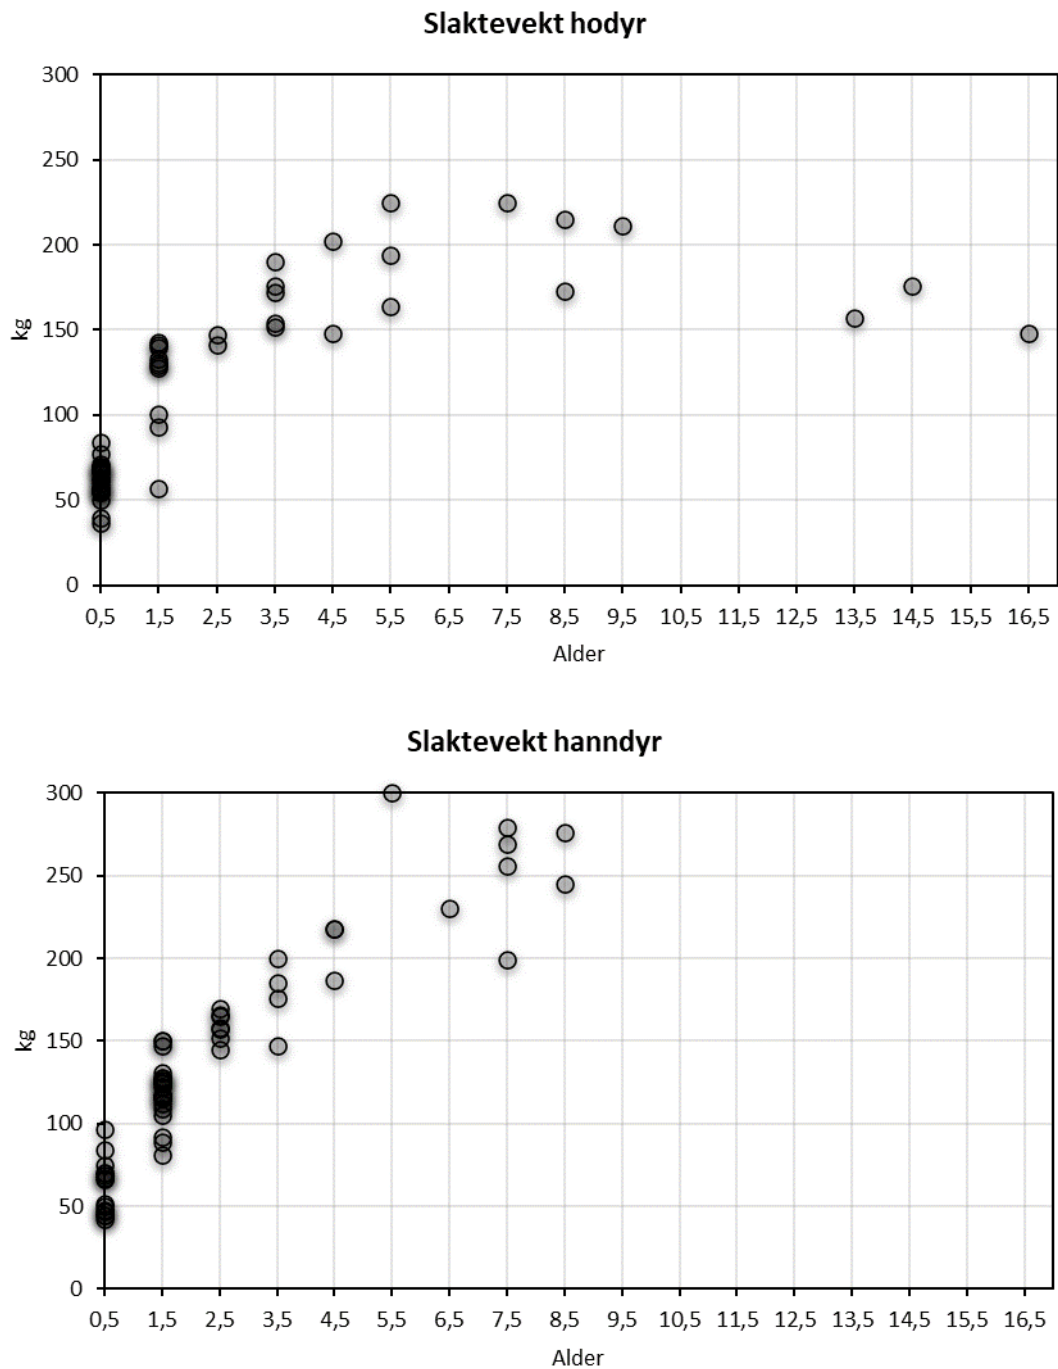

# Aldersregistrering av hjortevilt

## Øystre Slidre

**Figur 1.** Vektutvikling (y-akse) i forhold til alder (x-akse) for hhv. skutte kyr og okser. Ett punkt representerer ett felt individ.

**Figur 2.** «Alderspyramide» for antall felte dyr, fordelt på kjønn (x-akse) og aldersklasse (y-akse). Kategorien 10,5 inkluderer felte dyr som er 10,5 år og eldre.