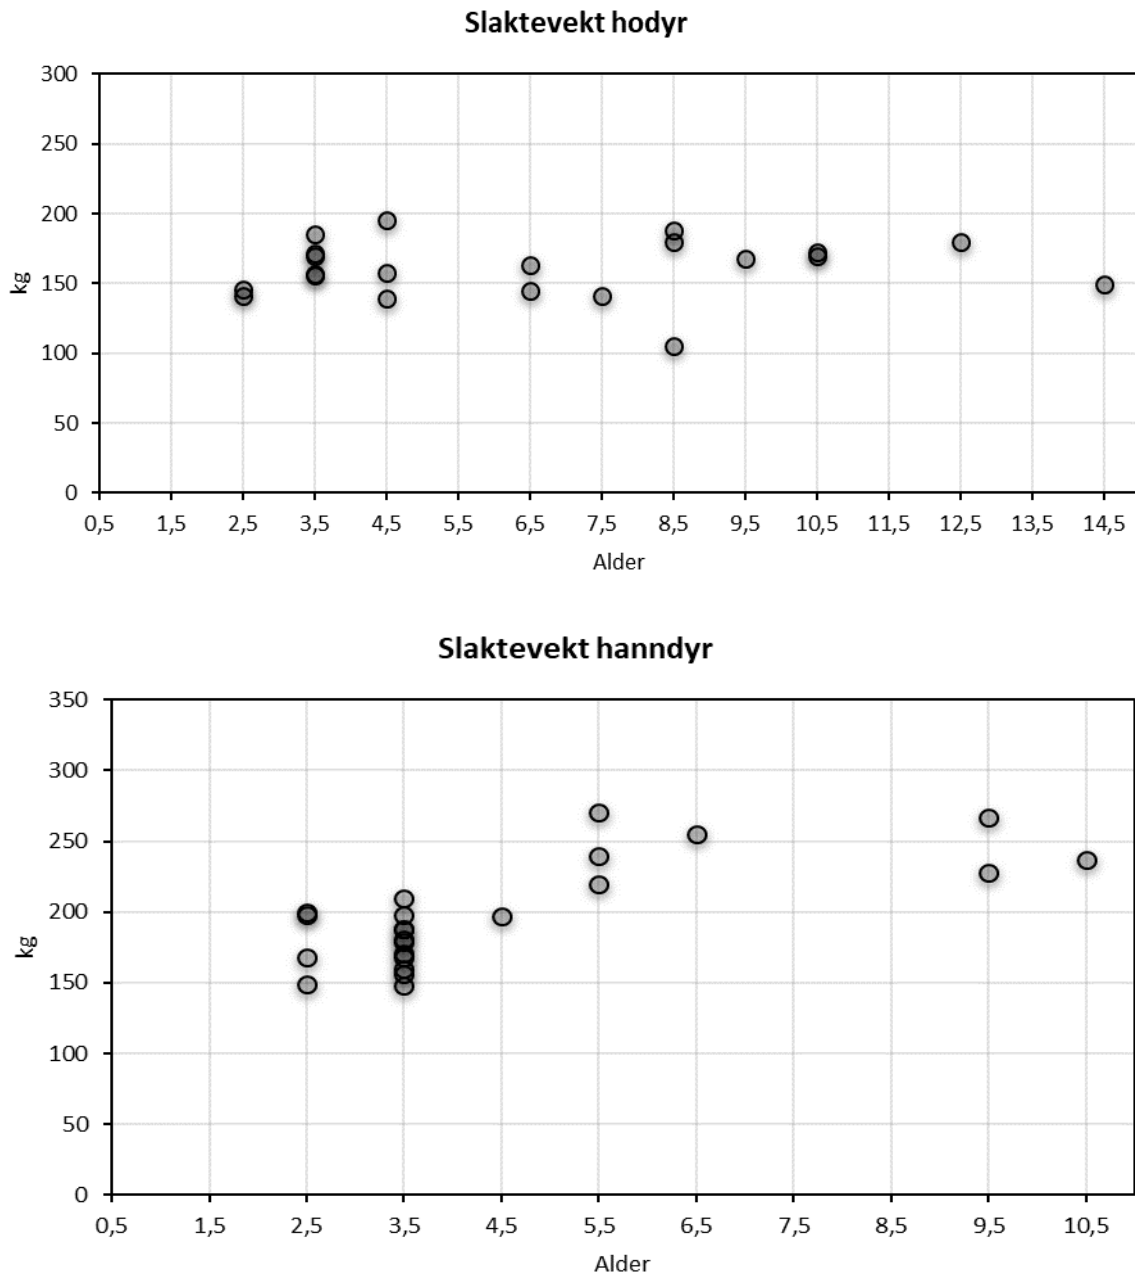

Aldersregistrering av hjortevilt

Øystre Slidre 2019

Figur 1. Vektutvikling (y-akse) i forhold til alder (x-akse) for skutte kyr. Ett punkt representerer ett felt individ.

Figur 2. «Alderspyramide» for antall felte dyr, fordelt på kjønn (x-akse) og aldersklasse (y-akse). Kategorien 10,5 inkluderer felte dyr som er 10,5 år og eldre.