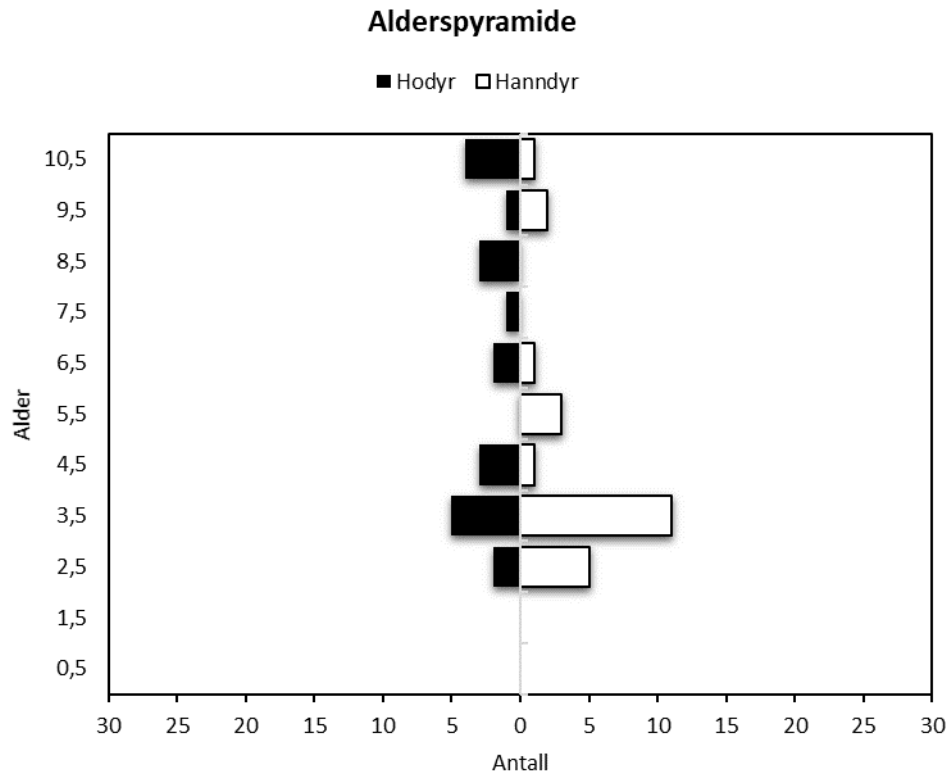

Aldersregistrering av hjortevilt

Øystre Slidre 2019

Figur 1. Vektutvikling (y-akse) i forhold til alder (x-akse) for skutte kyr. Ett punkt representerer ett felt individ.

Figur 2. «Alderspyramide» for antall felte dyr, fordelt på kjønn (x-akse) og aldersklasse (y-akse). Kategorien 10,5 inkluderer felte dyr som er 10,5 år og eldre.